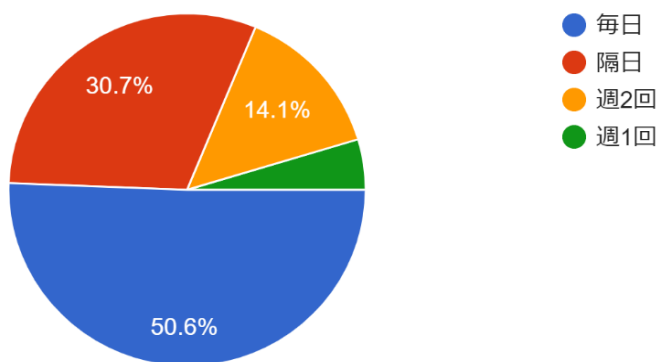

### ご自宅のネット環境についてお尋ねします。

4,959 件の回答

休校中のWEB学習やサポートの必要性についてお尋ねします。

4,959 件の回答

必要・多少必要と回答の方にお尋ねします...の頻度はどの程度が望ましいですか？

4,581 件の回答

学校のホームページを利用した課題配布や学習サポートに関してご意見を伺います。

4,959 件の回答