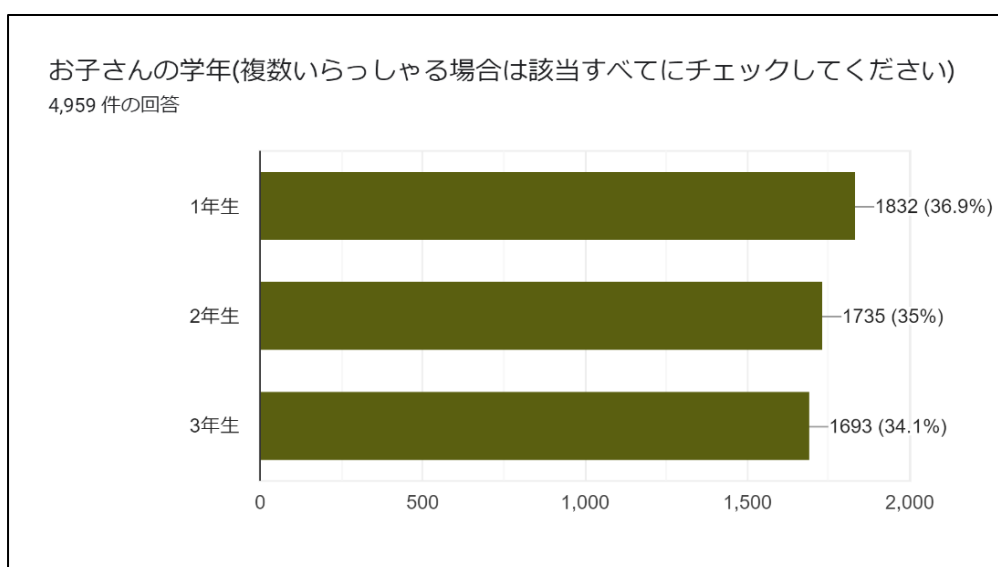

## 【中学校版】休校中のWEB学習やサポートに関するアンケート集計結果

4月20日の週 各校よりマチコミを利用してGoogleアンケートを配布

回答数：4959名