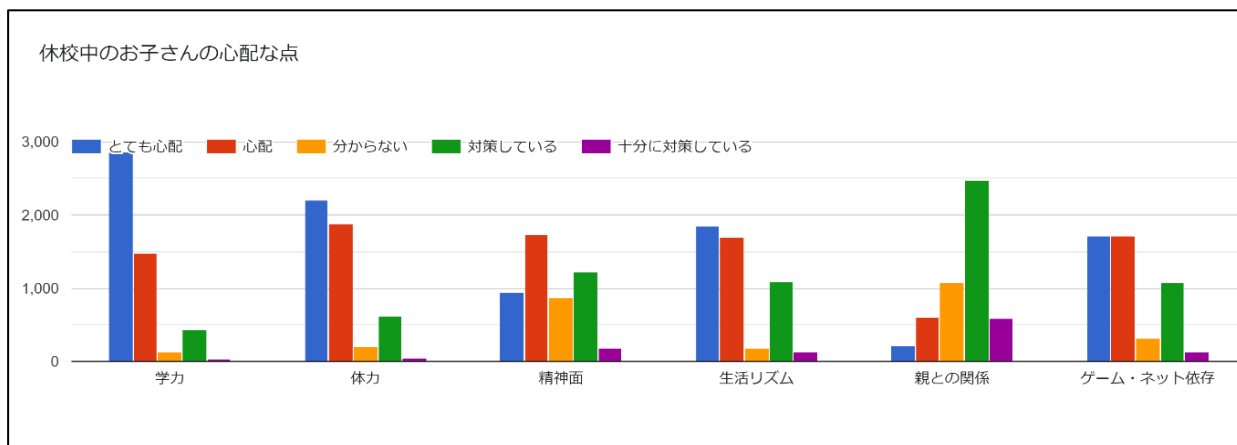

【自由回答】良いと思わないと回答いただいた方にお尋ねします。良いと思わない理由をお聞かせください。

【自由回答】WEBを利用した学習やサポートであったら良いと思う事、内容がありましたらご記入ください