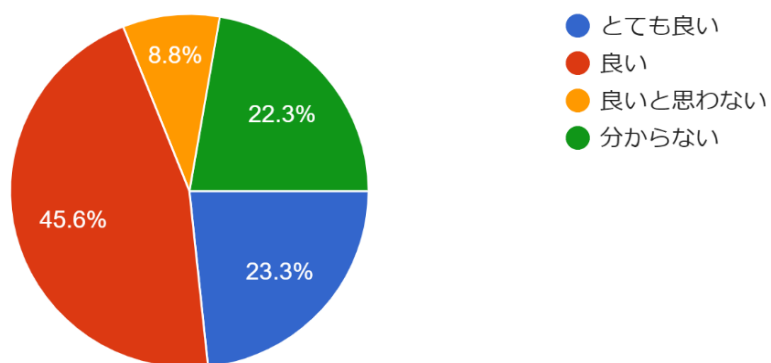

### ご自宅のネット環境についてお尋ねします。

4,959 件の回答

休校中のWEB学習やサポートの必要性についてお尋ねします。

4,959 件の回答

必要・多少必要と回答の方にお尋ねします...の頻度はどの程度が望ましいですか？

4,581 件の回答

学校のホームページを利用した課題配布や学習サポートに関してご意見を伺います。

4,959 件の回答