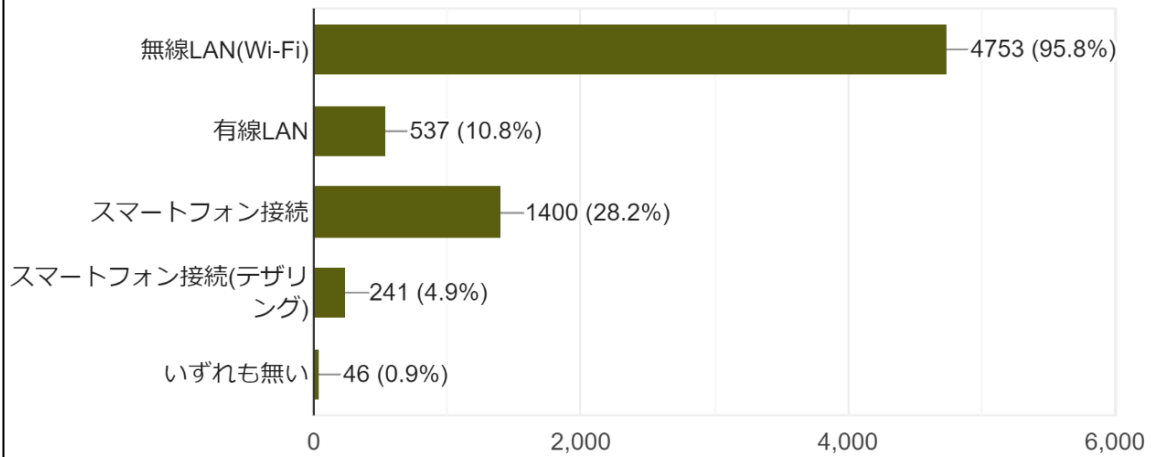

ご自宅のネット環境についてお尋ねします。

4,959 件の回答