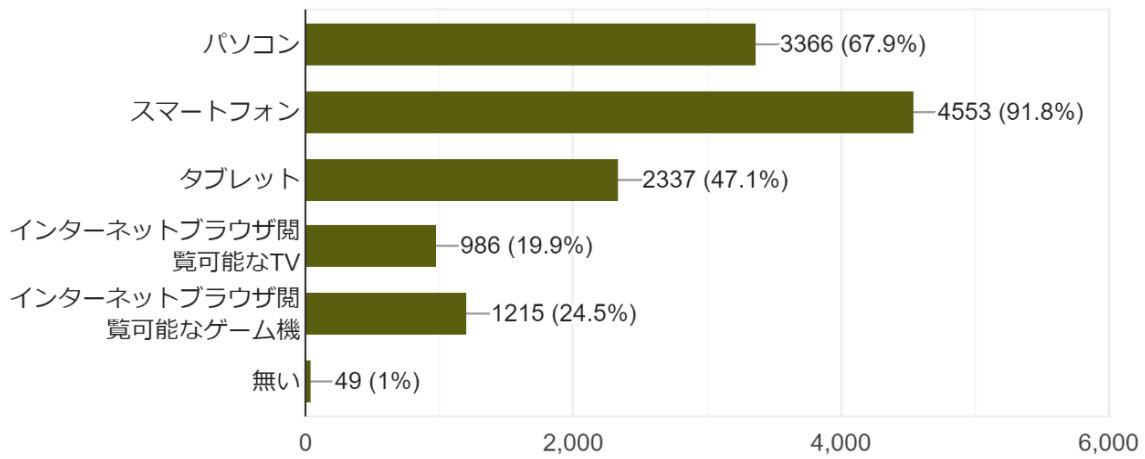

ご自宅にネット接続可能な機器をお持ちですか。

4,959 件の回答