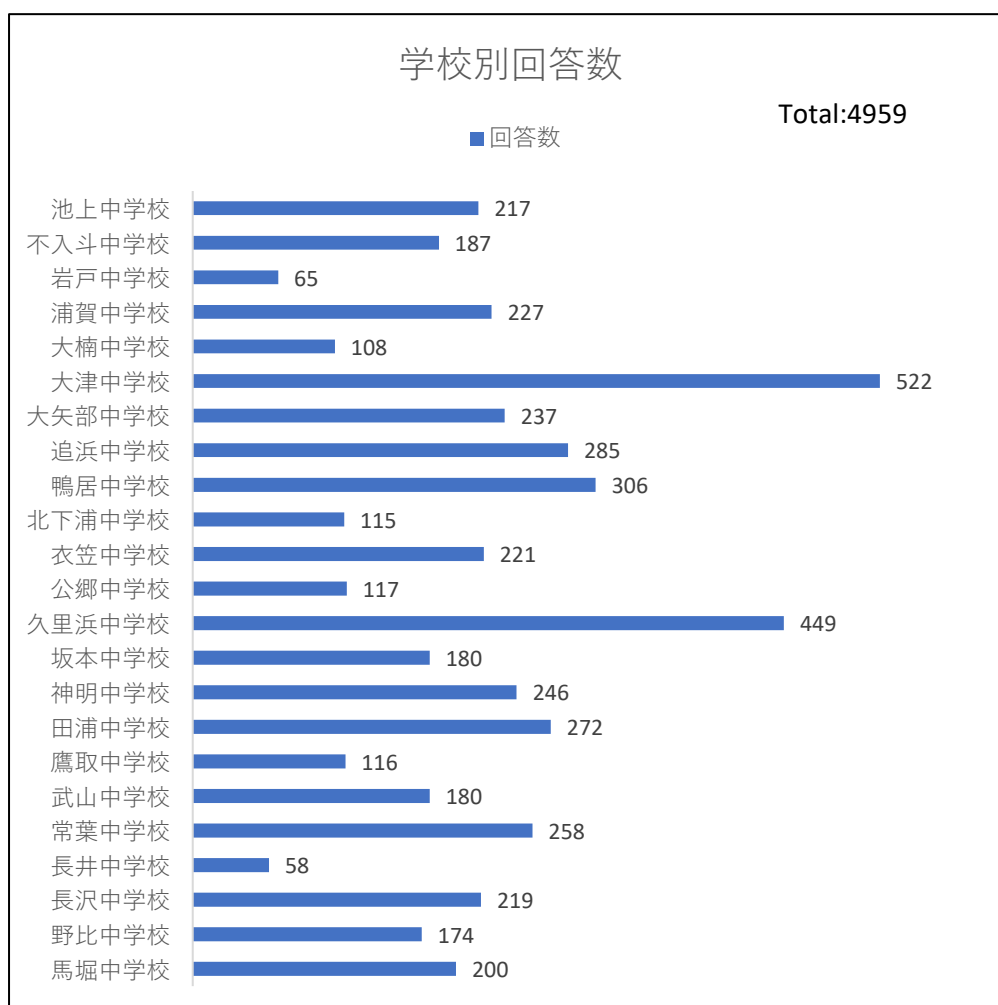

## 【中学校版】休校中のWEB学習やサポートに関するアンケート集計結果

4月20日の週 各校よりマチコミを利用してGoogleアンケートを配布

回答数：4959名