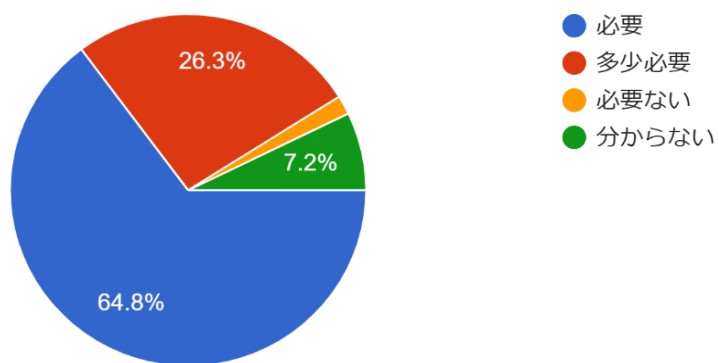

休校中のWEB学習やサポートの必要性についてお尋ねします。

4,959 件の回答